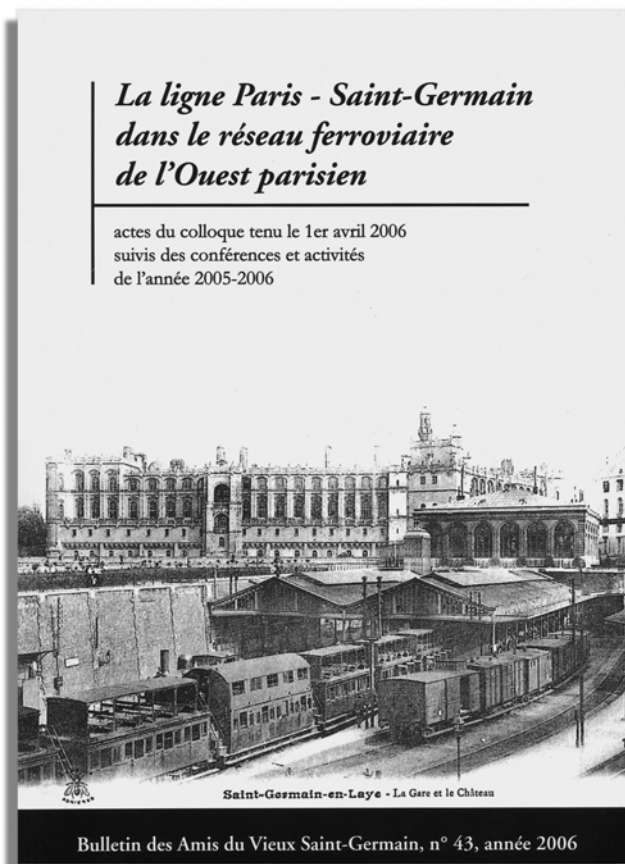

BULLETIN DES AMIS DU VIEUX SAINT-GERMAIN N° 43, 2006

**La Ligne Paris – Saint-Germain dans le réseau ferroviaire
de l'Ouest parisien**

Actes du colloque du 1^{er} avril 2006
organisé en collaboration avec l'AHICF